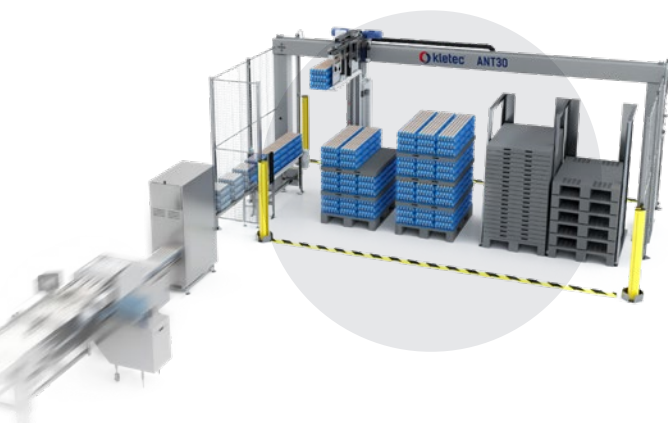

Service & onderhoud
24/7 helpdesk
cloud verbinding

Machines

Onze machines zijn speciaal ingericht voor automatische verwerking van consumptie- en broedeieren. Om de automatisering vlot te laten verlopen, is onze aanpak zo efficiënt mogelijk.

Dit betekent dat u zonder uitleg de machine kunt bedienen. Ook neemt de machine niet meer ruimte in dan nodig en is de machine nagenoeg onderhoudsvrij.

ANT5 Traybuffer

- Automatisch lege trays bijvullen
- Snelheid is meer dan 2000 lege trays per uur
- Eenvoudige bediening
- Te gebruiken voor verschillende soorten trays
- Constante druk op ontneester
- Netaansluiting 230Vac

ANT10 Stapelaar

- Geschikt voor veel compacte opstellingen
- Snel schakelen tussen verschillende soorten trays
- Maximaal 36.000 eieren per uur
- Display met telfunctie

ANT20 Broedei

- Broedladen in trolleys schuiven
- 30er eiertrays opstapelen
- Uniek en flexibel concept
- Meest compacte machine in de markt
- Gebruiksvriendelijke bediening